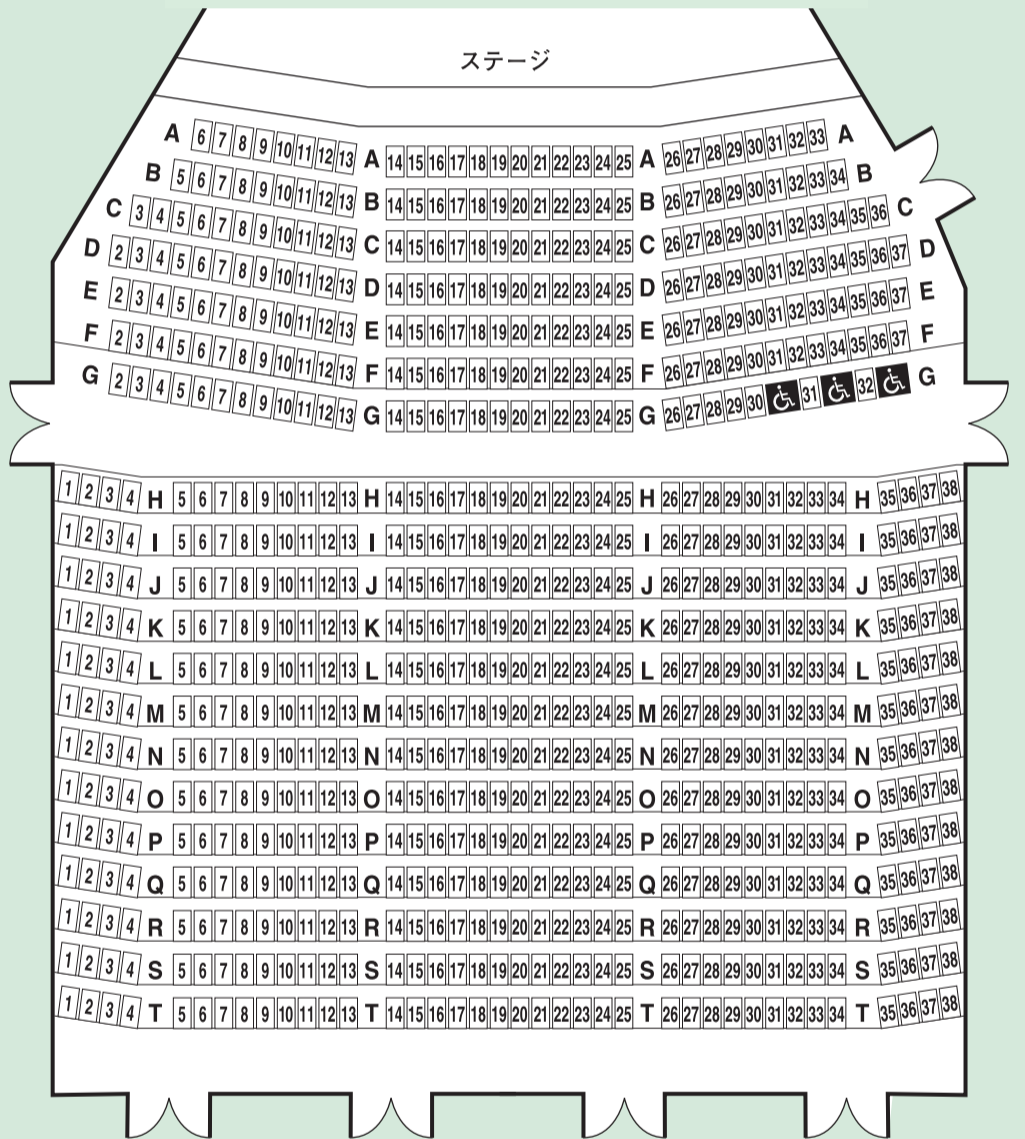

◎発売初日のチケット予約、販売について

- 電話予約/9:00～ ●インターネット予約/10:00～
- 窓口販売/発売初日翌営業日9:00～
- 電話予約と窓口販売用の席は同じ。インターネット予約用は別枠席になります。
- 発売初日の窓口販売はいたしませんので、ご注意ください。発売初日に完売となった場合は、窓口販売はございません。電話予約後の窓口引き取りも翌日からとなります。

エコルマホール座席表 (725席+車いす3席) Hall seating chart