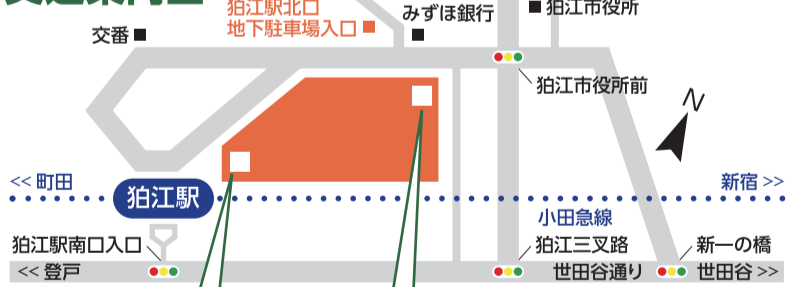

【インターネット予約】 <https://ecorma-hall.jp/>

- 事前にWeb登録(無料)が必要です。登録は初回時のみになります。
- クレジット決済でセブン・イレブン店頭にてチケットのお引き取り。もしくはセブン・イレブン店頭にて、現金かクレジットカードのどちらかで支払い、チケットの引き取りになります。*別途手数料がかかります。
- エコルマ倶楽部E会員の方は登録の際に、会員番号が必要となります。*会員番号を入力しないと会員サービスが受けられませんので、ご注意ください。
- インターネット予約用の座席は、電話予約・窓口販売用とは、別枠でのご用意となります。
- 予約期限を過ぎますと、予約が解消されますのでご注意ください。

◎発売初日のチケット予約、販売について

- 電話予約/9:00~ ●インターネット予約/10:00~
- 窓口販売/発売初日翌営業日9:00~
- 電話予約と窓口販売用の席は同じ。インターネット予約用は別枠席になります。
- 発売初日の窓口販売はいたしませんので、ご注意ください。発売初日に完売となった場合は、窓口販売はございません。電話予約後の窓口引き取りも翌日からとなります。

エコルマホール座席表 (725席+車いす3席) Hall seating chart

交通案内図 Guide map

エコルマホール

- 公演日客席入口(4F)
- 展示・多目的室入口(6F)

ホール事務室/5F

- チケット販売・施設予約窓口
- 搬出入用入口・楽屋入口

●小田急OX(駅側入口と反対側)搬出入口わきにホール事務室入口がありますので、エレベーターで5階にお上がり下さい。

■お車で越しの場合

狛江駅北口・地下駐車場をご利用ください。(※有料15分100円より/7:00~26:00)