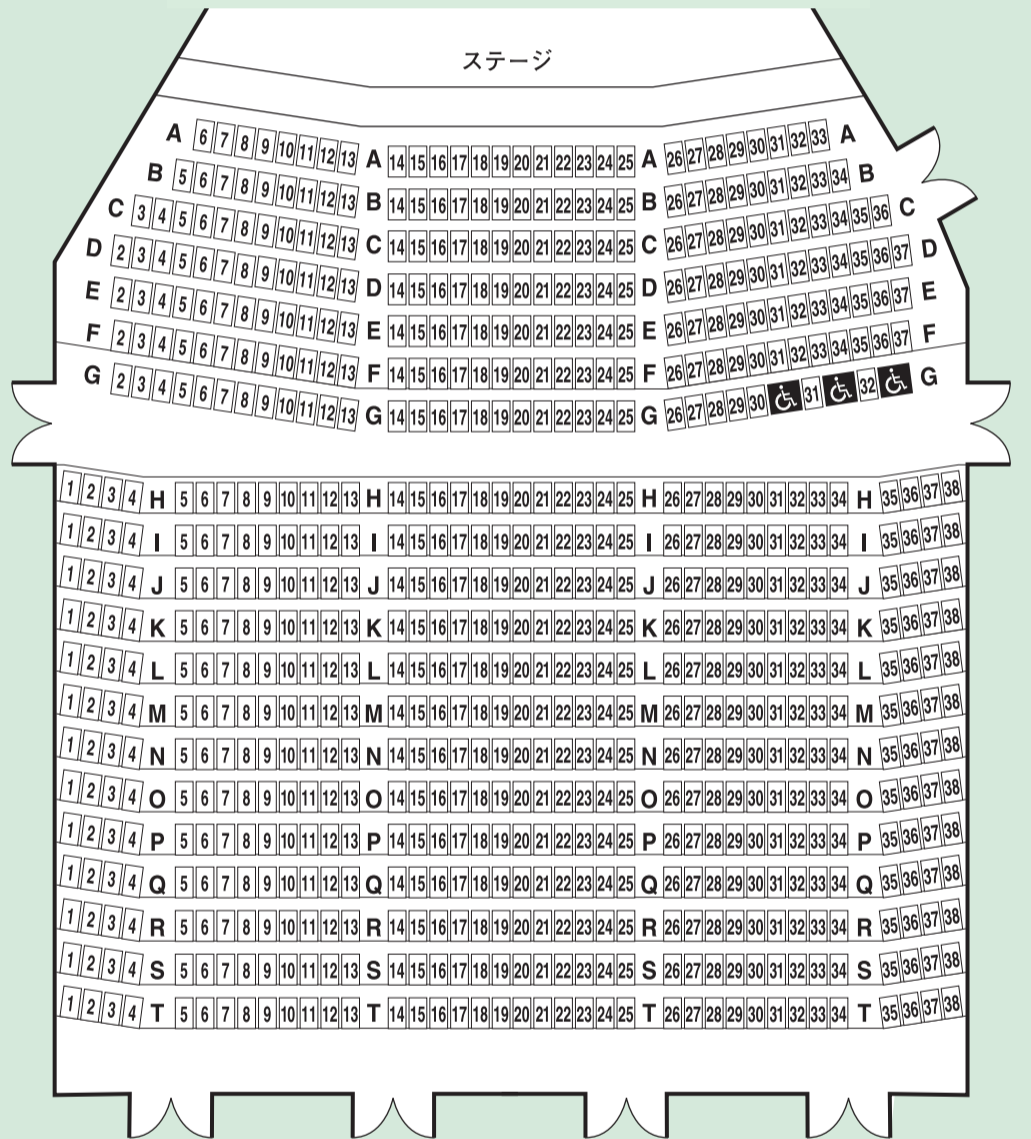

◎発売初日のチケット予約、販売について

- 電話予約/9:00~ ●インターネット予約/10:00~
- 窓口販売/発売初日翌営業日9:00~
- 電話予約と窓口販売用の席は同じ。インターネット予約用は別枠席になります。
- 発売初日の窓口販売はいたしませんので、ご注意ください。発売初日に完売となった場合は、窓口販売はございません。電話予約後の窓口引き取りも翌日からとなります。

エコルマホール座席表 (725席+車いす3席) Hall seating chart