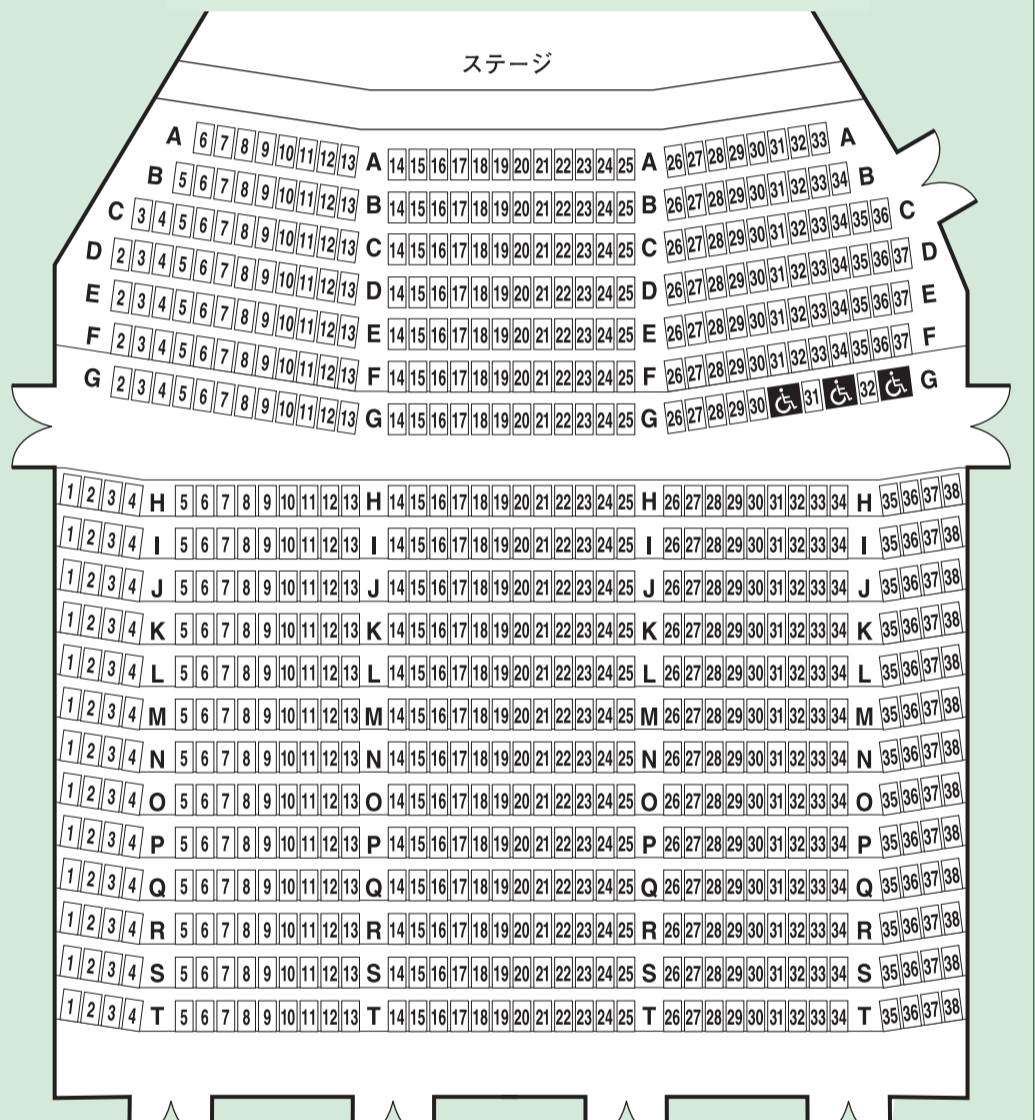

◎発売初日のチケット予約、販売について

- 電話予約/9:00~ ●インターネット予約/10:00~
- 窓口販売/発売初日翌営業日9:00~
- 電話予約と窓口販売用の席は同じ。インターネット予約用は別枠席になります。
- 発売初日の窓口販売はいたしませんので、ご注意ください。発売初日に完売となった場合は、窓口販売はございません。電話予約後の窓口引き取りも翌日からとなります。

エコルマホール座席表 (725席+車いす3席) Hall seating chart