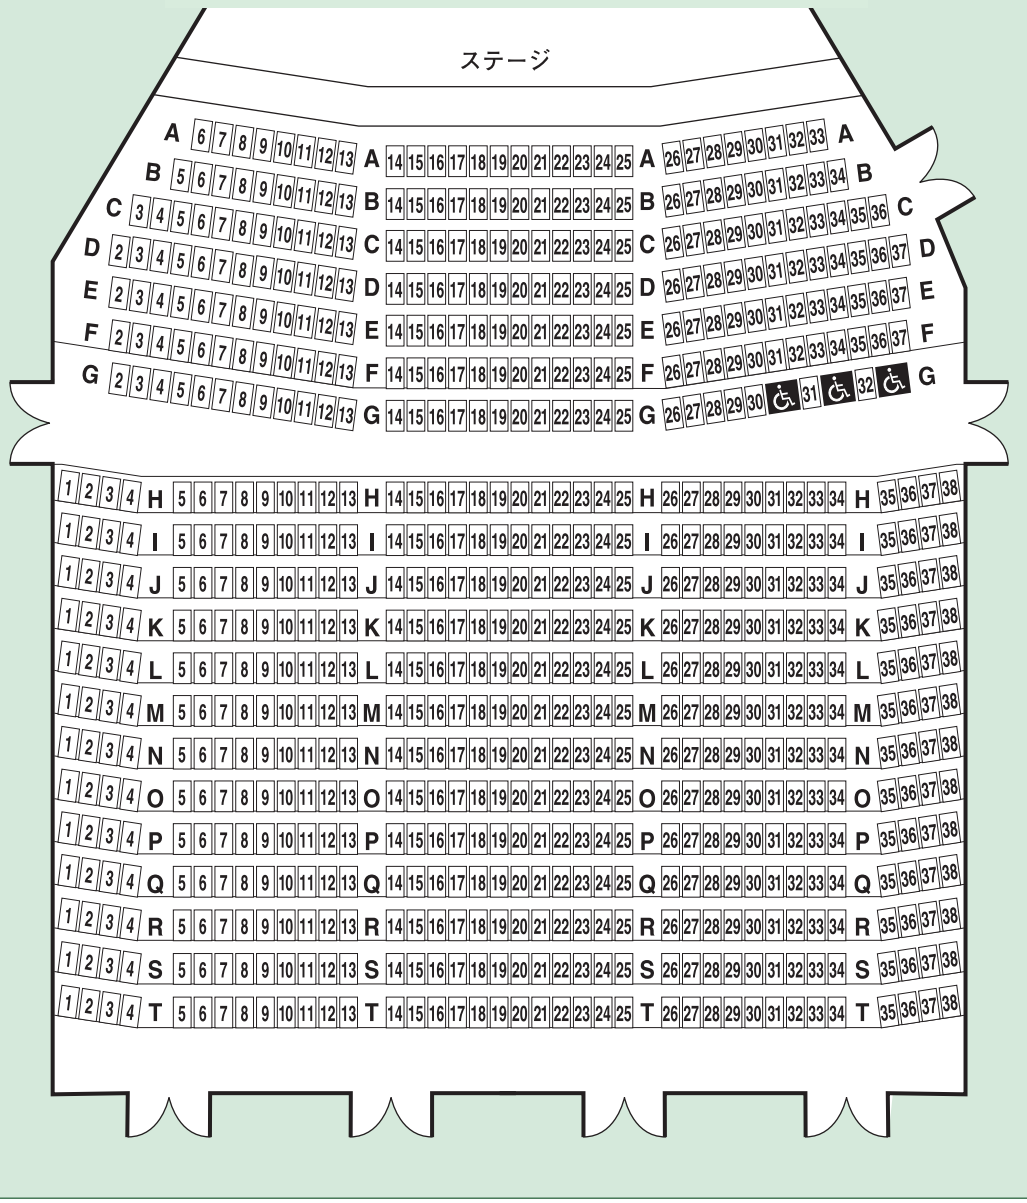

エコルマホール座席表 (725席+車いす3席) Hall seating chart

交通案内図 Guide map

交番 ■ 狛江駅北口 地下駐車場入口 ■ みずほ銀行 ■ 狛江市役所 ■ 狛江市役所前 ■ 新一の橋 ■ 世田谷通り ■ 世田谷 >>

<< 町田 ■ 狛江駅 ■ 新宿 >>

小田急線 狛江三叉路 ■ 狛江駅南口入口 ■ 登戸 <<

●小田急OX (駅側入口と反対側) 搬出入口わきにホール事務室入口がありますので、エレベーターで5階にお上がり下さい。

■お車で越しの場合
狛江駅北口・地下駐車場をご利用ください。(※有料15分100円より/7:00～26:00)

■自転車でお越しの場合
小田急線高架線下などの近隣駐輪場をご利用ください。(有料)

●小田急線をご利用の場合 新宿から約20分・登戸から各停で約3分

●バスをご利用の場合 調布駅から約20分(狛江駅北口下車)

近隣ホール情報 Other Hall information

町田市民ホール

でんじろう先生のドキドキわくわくサイエンスショー

科学実験を多彩な演出を加えてショースタイルで表現! でんじろう先生の面白実験をつづけて、たくさんの方に科学の楽しさを直接、体験いただけます。お子様からご年配の方まで世代を超えてお楽しみいただけるプログラムです。

2024年12月7日(土) ①13:00開演②15:30開演

入場料 ¥3,000 (発売中)

チケット 町田市民ホール tel.042-728-4300
インターネット予約 https://www.m-shimin-hall.jp/

相模女子大学グリーンホール・大ホール (小田急線「相模大野駅」北口徒歩約8分)

野村万作・萬齋

~狂言への誘い~

2024年11月10日(日) 14:00開演 (13:15開場)

全席指定S席5,500円/A席4,500円

ウェルカムチケット(大人1枚+子ども1枚)5,500円

※ウェルカムチケットはS席のみ、子どもは高校生以下、※未成年入場不可。

【出演】野村万作、野村萬齋、野村裕基 ほか

【演目】小舞「舞」海老蔵川 狂言「柑子」「六地蔵」

チケットのお求め

チケットMove tel.042-742-9999 (10:00～19:00)
チケットムーブ.net http://move-ticket.pia.jp/