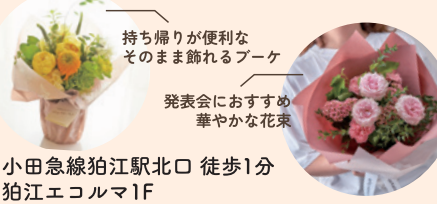

エコルマだより

News from Ecorma-hall

アンダルシアの風が吹く

8月24日、沖仁フラメンコギター・コンサートを開催しました。バンド編成でのライブは久しぶりとのことで、このバンドならではの攻めのアレンジも披露し、沖さんの名技全開、スタンディングオベーションで幕となる、白熱のステージとなりました。

初のウクレレライブ

限定220席でお届けするエコルマほっとライブ。ウクレレ奏者のKahuaさんを迎え、9月26日に開催。ウクレレは初めて取り上げましたが、Kahuaさんの人柄を感じる音色、ハワイの歴史などの興味深いトーク、そして、ゲストダンサーのLeiさんを交えての盛りだくさんのライブとなりました。

お花のご注文承ります！ モバイルオーダー

注文はカンタン5分！

店舗を選ぶ 商品を選ぶ 日時を選ぶ 決済をする 引き取り

- ここが便利！
- 24時間いつでも予約可能
 - オーダー手数料が無料
 - お会計に並ばず受け取り
- 会員登録不要！
ご注文はこちらから

小田急線狛江駅北口 徒歩1分
狛江エコルマ1F

Hibiya-Kadan Style 狛江店

営業時間：10:00～21:00（不定休）
電話番号：03-5761-5444

広告

チケット好評発売中

綾小路きみまろ

KIMIMARO AYANOKOJI

爆笑スーパーライブ 2025

in 狛江エコルマホール

2025年 *18歳未満入場不可

1月22日(水) 13時開場 14時開演
※公演は約1時間となります。